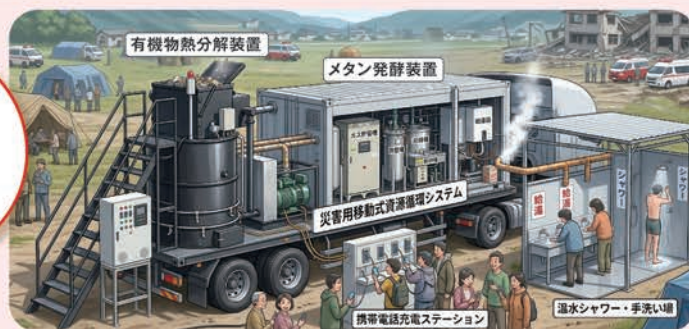

スマホの充電、温かいシャワー... 災害時も「いつもの生活」を

有機物からエネルギーを作る IECの移動式資源循環システム

私たちは災害時に有機物を処理することでエネルギーを供給します。

**イメージ
イラスト**

有機物を資源にして安心を提供。IECの従来にとられない創異工夫で提案する、新しい形の災害支援。

流体技術のバイオニア。株式会社IEC

IEC Invention
Evolution
Creativity

本社

〒465-0024 愛知県名古屋市名東区本郷2-160 TEL(052)774-1011

IEC Laboratory

〒463-0019 愛知県名古屋市守山区東禅寺601 TEL(052)715-3001

過去や常識にとられず、変化し続ける社会へ他とは異なる価値を提供。独創的な発想を常に進化させ、積み重ねていく企業です。