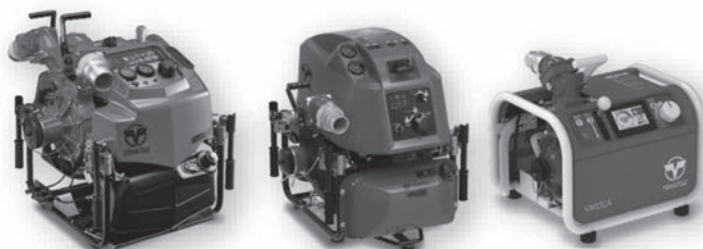

車両展示
4t以上

2

トーハツ株式会社

〒174-0051 東京都板橋区小豆沢 3-5-4 TEL.03-3966-3115 FAX.03-3966-0090

屋外会場

白川公園

→ 出展製品情報

環境にやさしいポンプとして4ストロークエンジンを搭載した【VF】シリーズは、4ストロークならではの低騒音・低排煙・低燃費を実現。近年増加する水害の対応の為、消火はもちろん排水機能（消火・排水対応モデル）を追加した【VE20】シリーズは、コンパクトな中にも様々な災害から地域を守る機能を備えています。

可搬消防ポンプを積載・運搬するための消防車両、災害時に機動力を発揮する消防活動二輪車、「救助」にかかわる各種資機材を豊富に取り揃え、お客様の幅広いニーズに対応しています。

→ 会社 PR

1949年に日本初の可搬消防ポンプを開発・販売。可搬消防ポンプは海外にもありますが、エンジンとポンプを自社開発する専門メーカーは日本だけ。これだけコンパクトで高性能な消防ポンプは、他国では類をみません。海外の防災展などではこのサイズと性能が驚嘆と賞賛を持って受け止められ、メイド・イン・ジャパンへの信頼と相まって着実に海外での販売を拡大しつつあります。世界の人々を、火災から守る。「社会貢献」というトーハツの思いは今、世界の空へと羽ばたいています。

可搬消防ポンプ