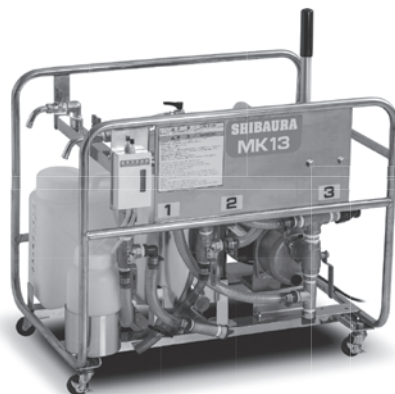

みずをミカタに！ これからも

防災事業を開始して75年、長野県を拠点に1950年から
自社開発のガソリンエンジンを搭載した可搬消防ポンプを製造。
地域の豊かな自然と人々の暮らしを守る使命を胸に、
全国の消防団で広く採用され、世界20カ国以上へ輸出しています。

近年は災害後の復旧にも力を注ぎ、
業界トップクラスのフィルターと
逆洗浄機能を備えた浄水機を開発。

1,000~2,000リットル／時間の供給能力で、
災害時に必要な大量の飲料水・生活用水を提供し、
安心の水を届けています。

災害から復旧までを「みずをミカタに！」
これからもシバウラは防災視野で開発し
皆様へお届けします。

みずをミカタに！ 防災のシバウラ

SHIBAURA

浄水機MK13シリーズ