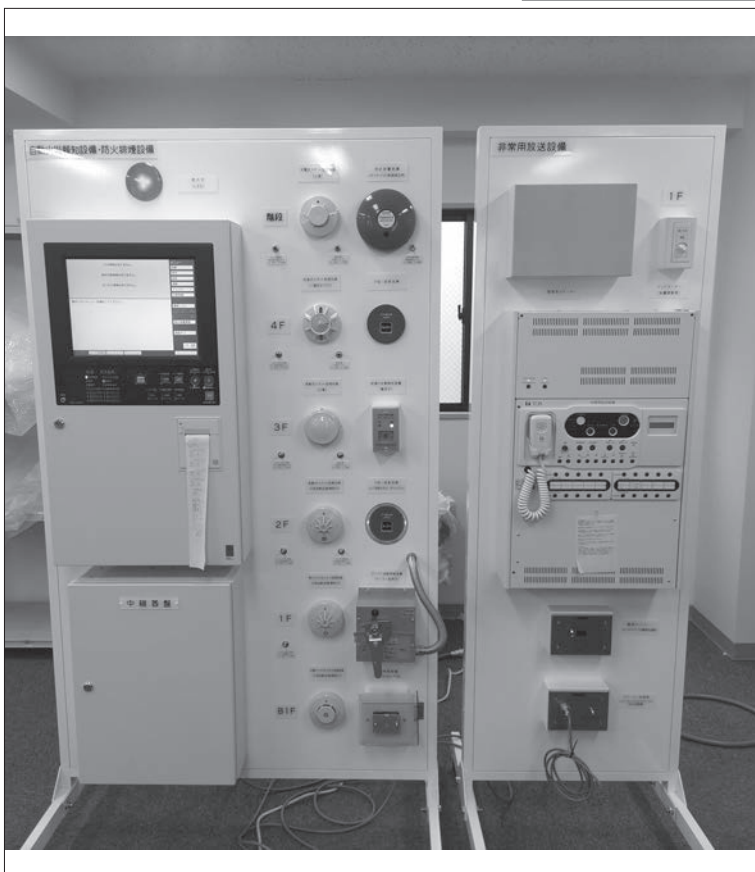

株式会社ニチボウ

〒141-0022 東京都品川区東五反田1-7-6 藤和東五反田ビル6階
TEL.03-3444-6227 FAX.03-3444-3116

→ 出展製品情報

消防訓練用機材の展示

1. ・ 訓練用マネキン「救児くん」2種（ノーマルタイプ・水難救助用タイプ）
   - ・ ミニチュア避難梯子（実物の約1/4）
   - ・ 訓練用自動火災報知機
2. 消防訓練デモ動画の放映

→ 会社 PR

防災コンサルティングから設計・施工・保守まで一貫したサービスを提供しているニチボウですが、消防訓練機器の販売分野でも多様な製品を取り扱っており、業界内で際立った存在です。カジュアルな消防訓練やファミリー向けのイベントから、自治体・病院・消防機関などの本格的な消防訓練まで、幅広いニーズに対応できます。是非、ブースにお立ち寄りください。

株式会社フォトクラフト社

〒532-0003 大阪府大阪市淀川区宮原2丁目14番28号
TEL.06-6396-0123 FAX.06-6395-0961

→ 出展製品情報

オリジナル不燃メディアGFシリーズ（不燃認定取得済み）

- ・ GFクロス【屋内用・遮光・両面・F☆☆☆☆適合認定】
- ・ GFステッカー【屋内用・遮光・片面・強粘着再剥離】
- ・ LT-GFB【屋内用・両面・極薄・バナー・フラッグ】
- ・ バックリットGFⅡ【屋外用・電照用・高強度・耐風圧】

当社の不燃「GFシリーズ」は、ガラス繊維を織り込むことにより、単体では燃え広がらないことを基本機能とし、屋内外を問わずさまざまな環境に適した製品展開をしております。その他、不燃メディアとの組み合わせでご利用いただける薄型のLEDライトボックスなど、広告に役立つアイテムもご紹介しております。

→ 会社 PR

不燃素材・大型グラフィックのパイオニア！

高精細な出力物からデジタル演出まで、多種多様な空間演出は独自の製作技術を誇るフォトクラフト社にお任せください！

1961年の創業以来、65年間数多の実績と経験に基づいたメディア選定、施工方法のご提案など、プロ集団として質の高いサービスをご提供いたします。

東京・大阪・名古屋・福岡の4事業所から全国対応可能です。

貴方の身近な大型広告、もしかしてフォトクラフト社製かも！

詳しくは展示ブースへお越しください！