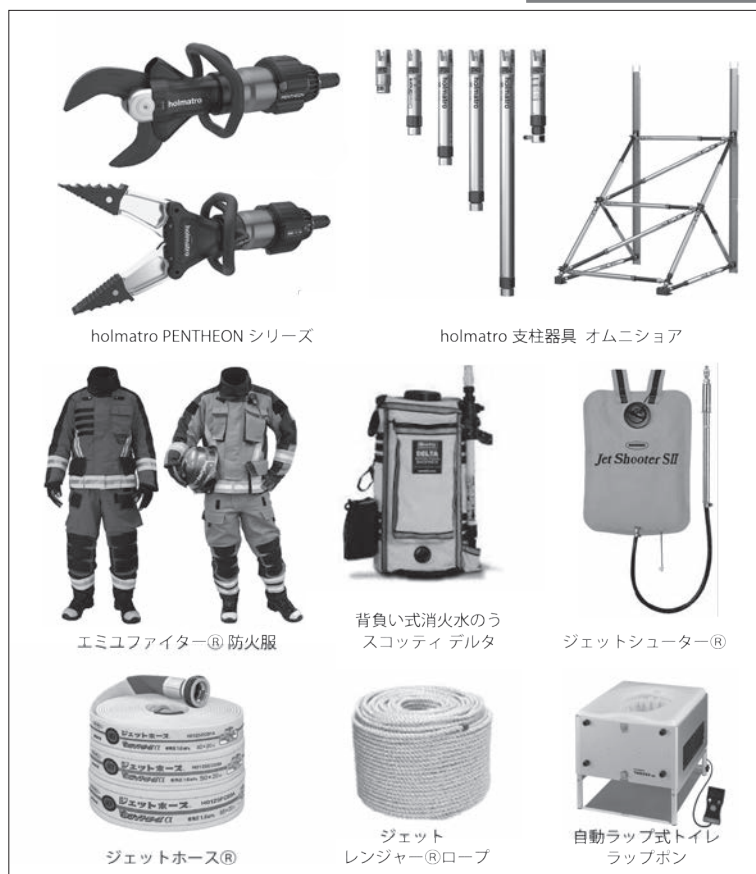

→ 出展製品情報

1. ホルマトロ社製救助器具
   - エミュファイター® 消防服装品
   - 空調服® インナーベスト
   - 背負い式消火水のう スコッティーデルタ
   - ジェットシューター®
   - ジェットホース® 各種
   - ジェットレンジャー® ロープ
   - 自動ラップ式トイレ「ラップポン」
   - 狭小空間ドローン「Small Doctor Edge」(参考出品)
   - 消火府水口ボット「ファイトレーラー」(参考出品)
2. 他、消防・防災用品、消防服装品を展示いたします。

→ 会社 PR

株式会社赤尾は明治30年(1897年)に創業して以来、消防防災機器商社として、消防用ホースをはじめ、放水器具、救助器具、救急用品、消防・救急車両、防災備蓄用品、消防服装品を取扱っています。消防用ホースは1952年(昭和27年)に芦森工業株式会社と業務提携し、「ジェットホース」の発売元として今日に至ります。消防服装用品は自社ブランド「エミュファイター®」として、防火服、救助服、活動服、救急服、制服等のあらゆる消防服の企画・製造を行い、高いシェアを誇っています。