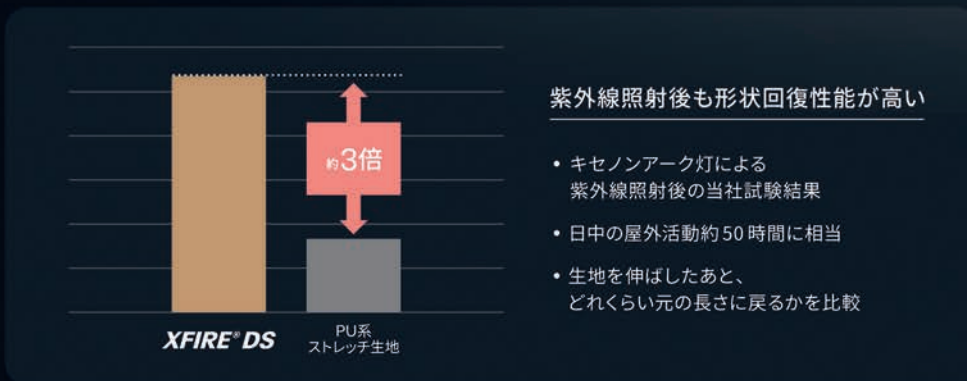

耐久性に優れた 消防吏員向け ストレッチ生地

XFIRE® DS はストレッチ性が長持ち

近年では活動服へのストレッチ性能ニーズが高まりつつある一方、ストレッチ性と長期耐久性の両立が大きな課題でした。XFIRE® DS は、素材選定から生地設計を一から見直したことによって、これまでの着用体験以上の価値を実現し、人々の暮らしや社会の安全を守る消防吏員の防護性と快適性の両面を長く支えます。

高い防護性能

50年以上築いてきた信頼と実績

優れたストレッチ性能 快適な着心地

伸長率 12%超*
伸長回復率 80%超*

長期耐久性

長寿命な難燃性と快適性
何年も安心して着用できる

*生地規格は予告なく変更することがあります。*数値は保証値ではなく参考値となります。

ソロテックス®ECO-Hybrid が優れた伸縮性を実現

XFIRE® DS に使用されているソロテックス®ECO-Hybrid は、一部に植物由来原料とリサイクル原料の2つの環境に優しい原料を使用した繊維です。パネのようならせん構造により、動きを加えても「戻ろう」とする形態回復性を発揮。膝抜けなどの型崩れを抑えます。洗濯やタンブラー乾燥を繰り返しても伸び縮みが少なく、寸法安定性に優れています。

SOLOTEX® は 帝人フロンティア (株) の登録商標です。