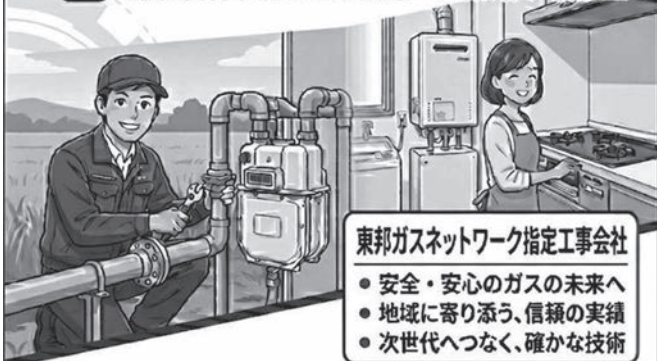

## 100年先も確かな技術で 暮らしを創造する。

- ◆ ガス配管工事(新設・改修)
- 🔧 ガス機器設置・販売(給湯器・コンロ・暖房機)
- ☑ 有資格者による施工・点検・修理

東邦ガスネットワーク指定工事会社

- 安全・安心のガスの未来へ
- 地域に寄り添う、信頼の実績
- 次世代へつなく、確かな技術