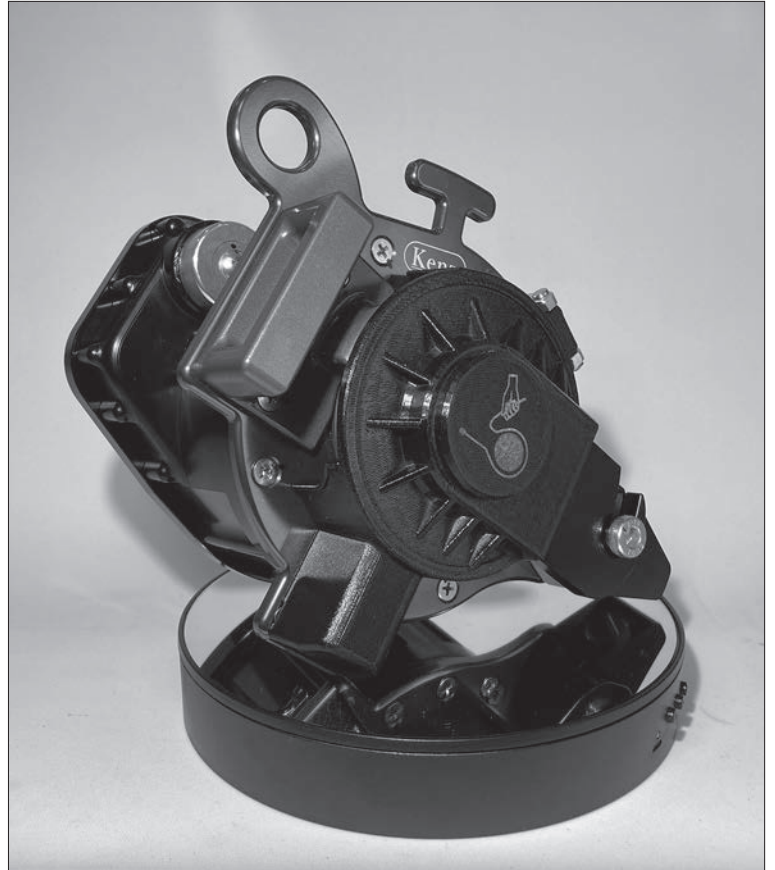

→ 出展製品情報

1. 製品名：NSCPA-Rescue（ロープレスキュー用、動力式登高器）
2. ・世界で最も効率が高く安全性の高いサイクロイド減速機を内蔵しているため、世界最大の巻き上げ能力であるにもかかわらず、バッテリーの消費電力も少なく、小型軽量であり、減速機自体の故障もほとんど無く、減速機自体のメンテナンスも不要
   - ・ワンウェイクラッチをブレーキバンドで拘束するブレーキ機構（特許取得済み）を内蔵しているため、下降時に世界で唯一電力を使わずにプーリーを逆転させる事が可能となり、プーリーが減ることもなく、ロープの痛みも少なく、歯車式のクラッチに比べてブレーキ機構自体の耐荷重が非常に高い
   - ・世界で初めて動力を別体式としたパワーアセnder（特許取得済み）であり、現在、PPEのCE認証を取得中
   - ・製品は日本国内生産の「Made in Japan」

→ 会社 PR

- ・ロープ業界で展開するブランド名は「Kenz®」（ケンズ）
- ・動力別体式パワーアセnder業界では、世界的なリーディングカンパニー
- ・世界で初めて充電式ドライバーを動力としたパワーアセnderを開発（特許取得済み）
- ・世界で初めてパワーアセnderのプーリーを、動力を使わずに逆転させることに成功（ブレーキ機構、特許取得済み）
- ・世界で初めてアセnder用ウインチの開発に成功（商品名：SHIZOKU、特許取得済み）
- ・現社長は、ラストサムライである土族（SHIZOKU）の末裔

→ 出展製品情報

熱中症の重篤化を防止するため、労働安全衛生規則が改正され、令和7年6月1日から施行されましたことはご存じかと思いますが、皆様方はどの様な対策をご検討中でしょうか。FS・JAPANでは、熱中症対策機材として、前腕冷却装置をご提案させていただいておりますので、会場にて体験していただきたいと思ひます。その他にも、人気のロープレスキュー用資機材も展示いたします。

→ 会社 PR

日本を守るために活動されている皆様方のお役に立てますよう、FS・JAPANは全力で取り組んでおります。「守る人々をサポートするために」を主軸に日々現場で活動されている皆様を装備品でサポートしたい…と言う強い想いで現場に役立つ商品をご提案させていただいております。

隊員を熱中症から

守る

「前腕冷却システム」

前腕冷却は、手と前腕を冷水に浸すだけという簡単な方法ながら、複数の実証研究で“深部体温の低下”“ヒートストレスの軽減”“運動パフォーマンス維持”の有効性が確認されており、特に15-17℃の冷水による15分前後の冷却が良いとされています。

標準サイズ W176×H30×D76cm
重量: 1.4kg

定製シール付
最大6名まで
使用可能。

FS × **FS Japan** ORIGINAL

水槽用冷却装置で知られる冷却機器メーカー「株式会社ゼンスイ」とのコラボレーションによって実現。

2つのフィルターが汚れをしっかりと除去。UV（紫外線）殺菌機能付きで、さらに清潔に保ちます。

付属の空気入れで70プッシュですぐ膨らみます。水槽はコンパクト収納で携帯性に優れています。

AC 100V 対応

真夏の屋外で使用した場合、水道水28℃を、2~3時間で18度まで下げることが可能です。

本体サイズ	W30×D50.5×H43cm	エンジン	930W
重量	29.5kg	消費電力	1070W
種別サイズ	42.7×64.7×58.8cm	ポンプ流量	23L/min
最大流量	35kg	コード長	約1700mm

※発電機での運用は現在検証中です。
※水槽の仕様は変更となる場合がございます。